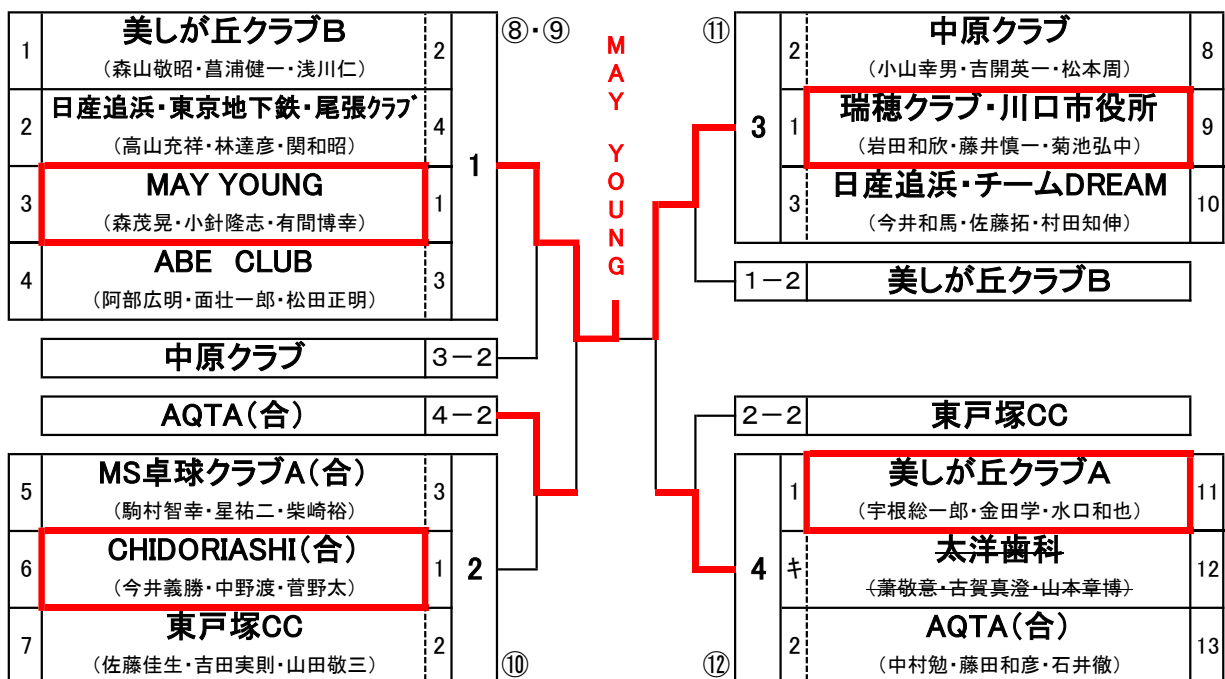

女子80歳以上

※入賞3位まで

(小体育室)

○内はコートNo.

1	長澤 征代 (東)武蔵野クラブ	1	1	⑫	長澤征代	1	斉田 節子 (浜)浜卓会.NEXT	6	
2	杉本 珠江 (浜)卓越会・鶴見	3				2	3	安藤 幹枝 (浜)全横会	7
3	中曽根 清子 (浜)浜卓会.美晴	5				2	2	増田 敏子 (小)OMC	8
4	柳 加寿子 (浜)浜卓会.しらとり	2				4	相原 律子 (浜)きなり	9	
5	河野 節美 (浜)きなり	4				1-2	柳 加寿子 (浜)浜卓会.しらとり		
増田 敏子 (小)OMC		2-2			⑬	1	天野 敏枝 (浜)全横会	10	
小井手 弘代 (須)横須賀クラブ		3-2				3	3	米澤 壽子 (浜)浜卓会.南クラブ	11
						2	小井手 弘代 (須)横須賀クラブ	12	
						キ	堀内 博子 (浜)東戸塚CC	13	
3位決定戦									
増田 敏子 (小)OMC							天野 敏枝 (浜)全横会		

※第3回～4回 中止(新型コロナウイルス)

男子30歳以上

※表彰2位まで

○内はコートNo.

男子40歳以上

※表彰3位まで

男子50歳以上

※表彰ベスト4

男子60歳以上

※表彰3位まで

男子70歳以上(225歳以上統合)

※表彰2位まで

女子30歳以上(40歳以上統合)

※表彰3位まで

女子50歳以上

※表彰2位まで