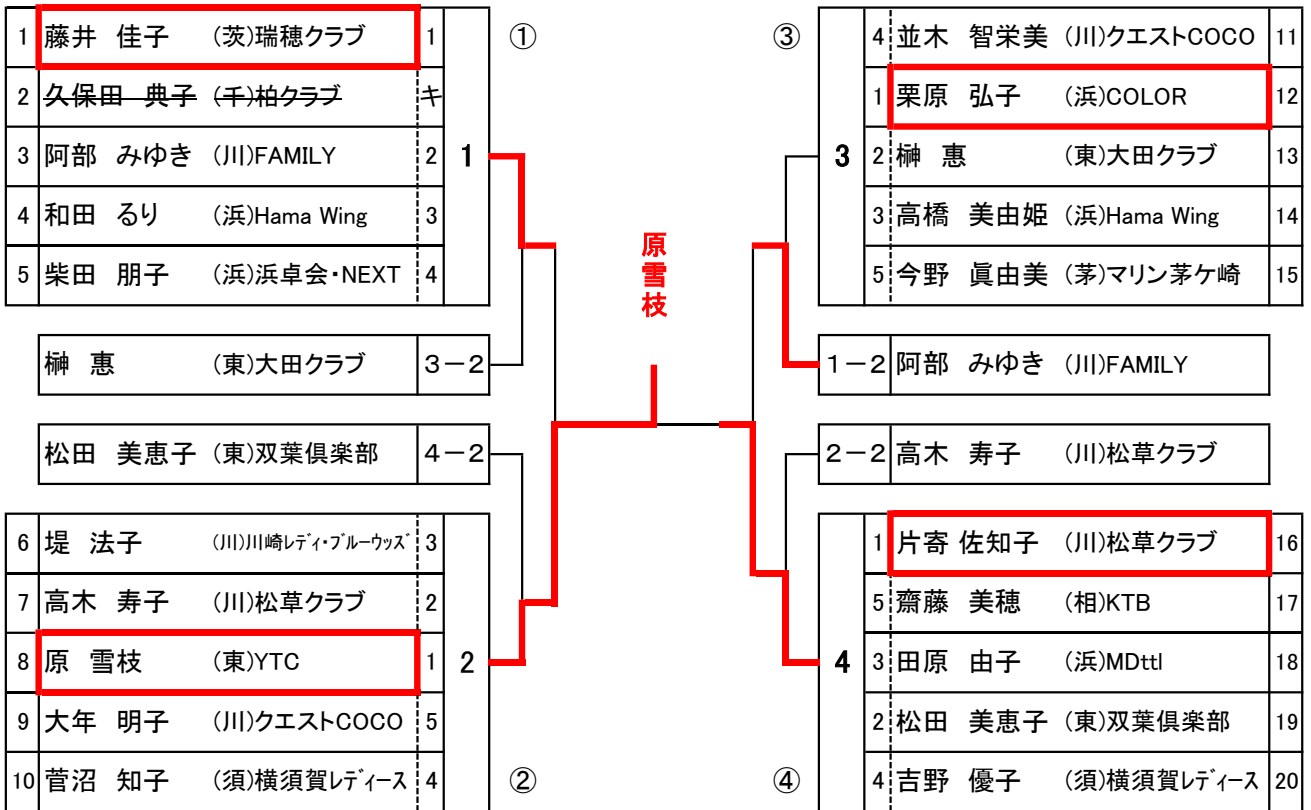

古谷 美桜

女子40歳以上

※入賞3位まで

○内はコートNo.

女子50歳以上

※入賞ベスト4

○内はコートNo.

女子60歳以上

※入賞ベスト4

(小体育室)

○内はコートNo.

女子65歳以上

※入賞3位まで

(小体育室)

○内はコートNo.

3位決定戦