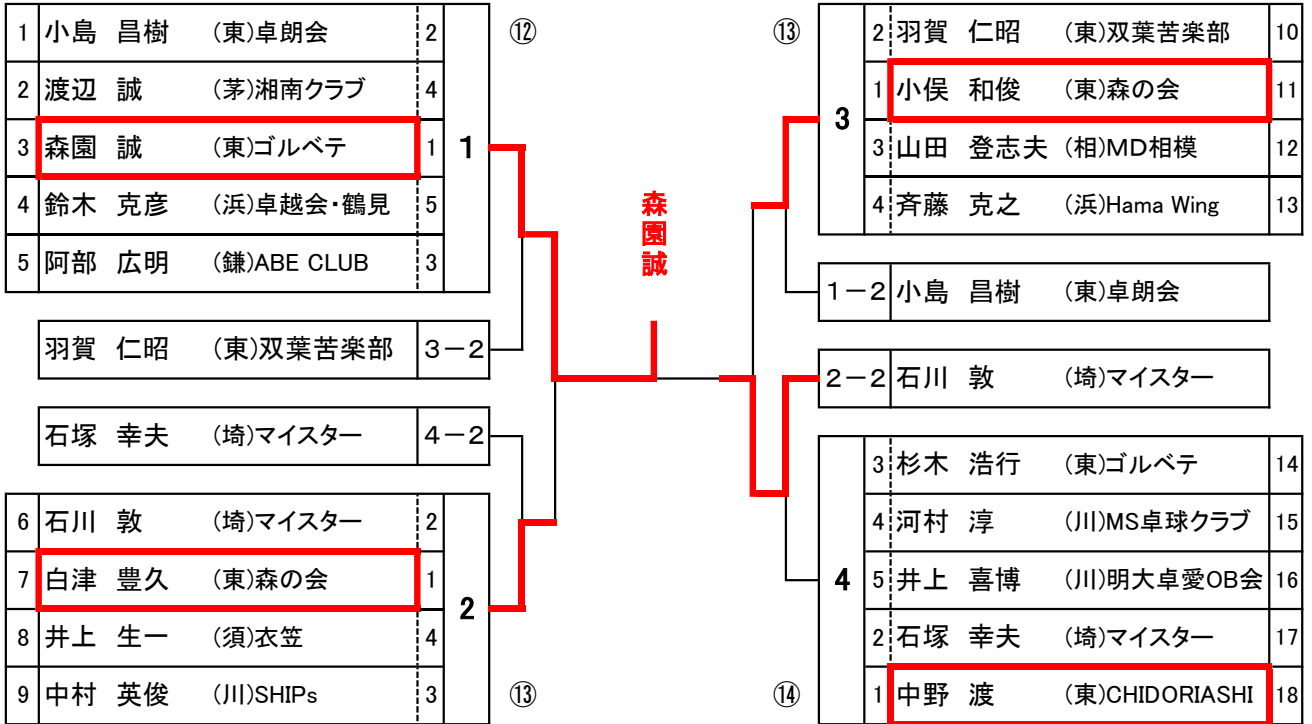

男子40歳以上

※入賞ベスト4

○内はコートNo.

男子50歳以上

※入賞ベスト4

○内はコートNo.

男子60歳以上

※入賞ベスト4

○内はコートNo.

男子65歳以上

※入賞ベスト4

○内はコートNo.

男子70歳以上

※入賞ベスト4

○内はコートNo.

男子75歳以上