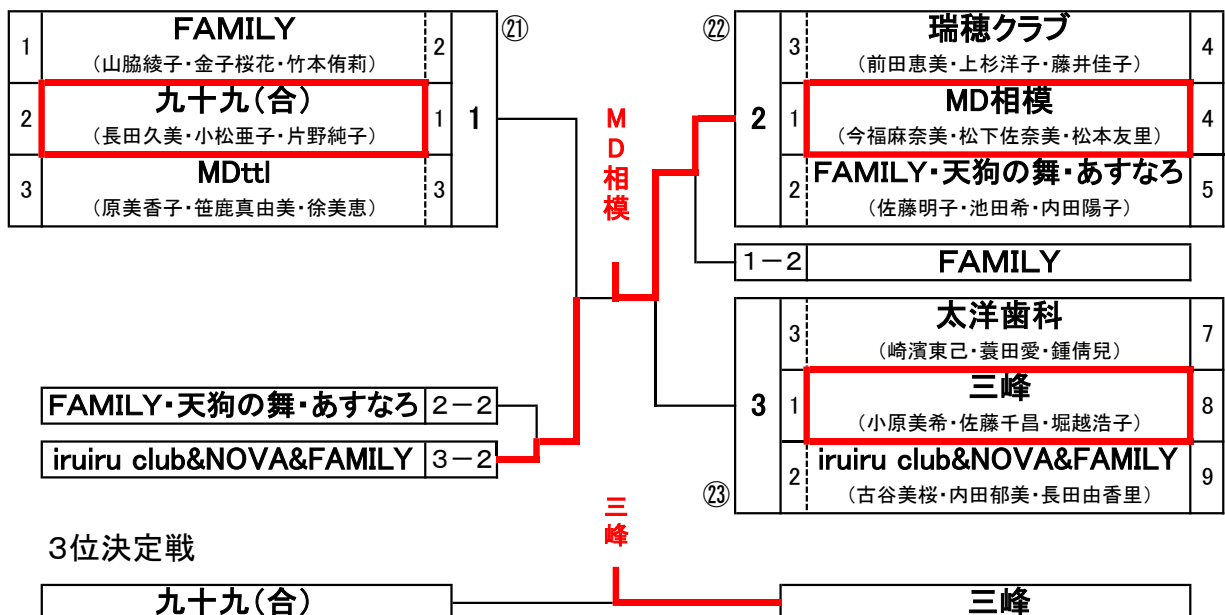

※第3回～4回 中止(新型コロナウイルス)

男子30歳以上

※表彰2位まで

○内はコートNo.

男子40歳以上

※表彰3位まで

男子50歳以上

※表彰ベスト4

男子60歳以上

※表彰3位まで

男子70歳以上(225歳以上統合)

※表彰2位まで

女子30歳以上(40歳以上統合)

※表彰3位まで

女子50歳以上

※表彰2位まで

女子60歳以上

※表彰2位まで

女子70歳以上(225歳以上統合)

※表彰2位まで