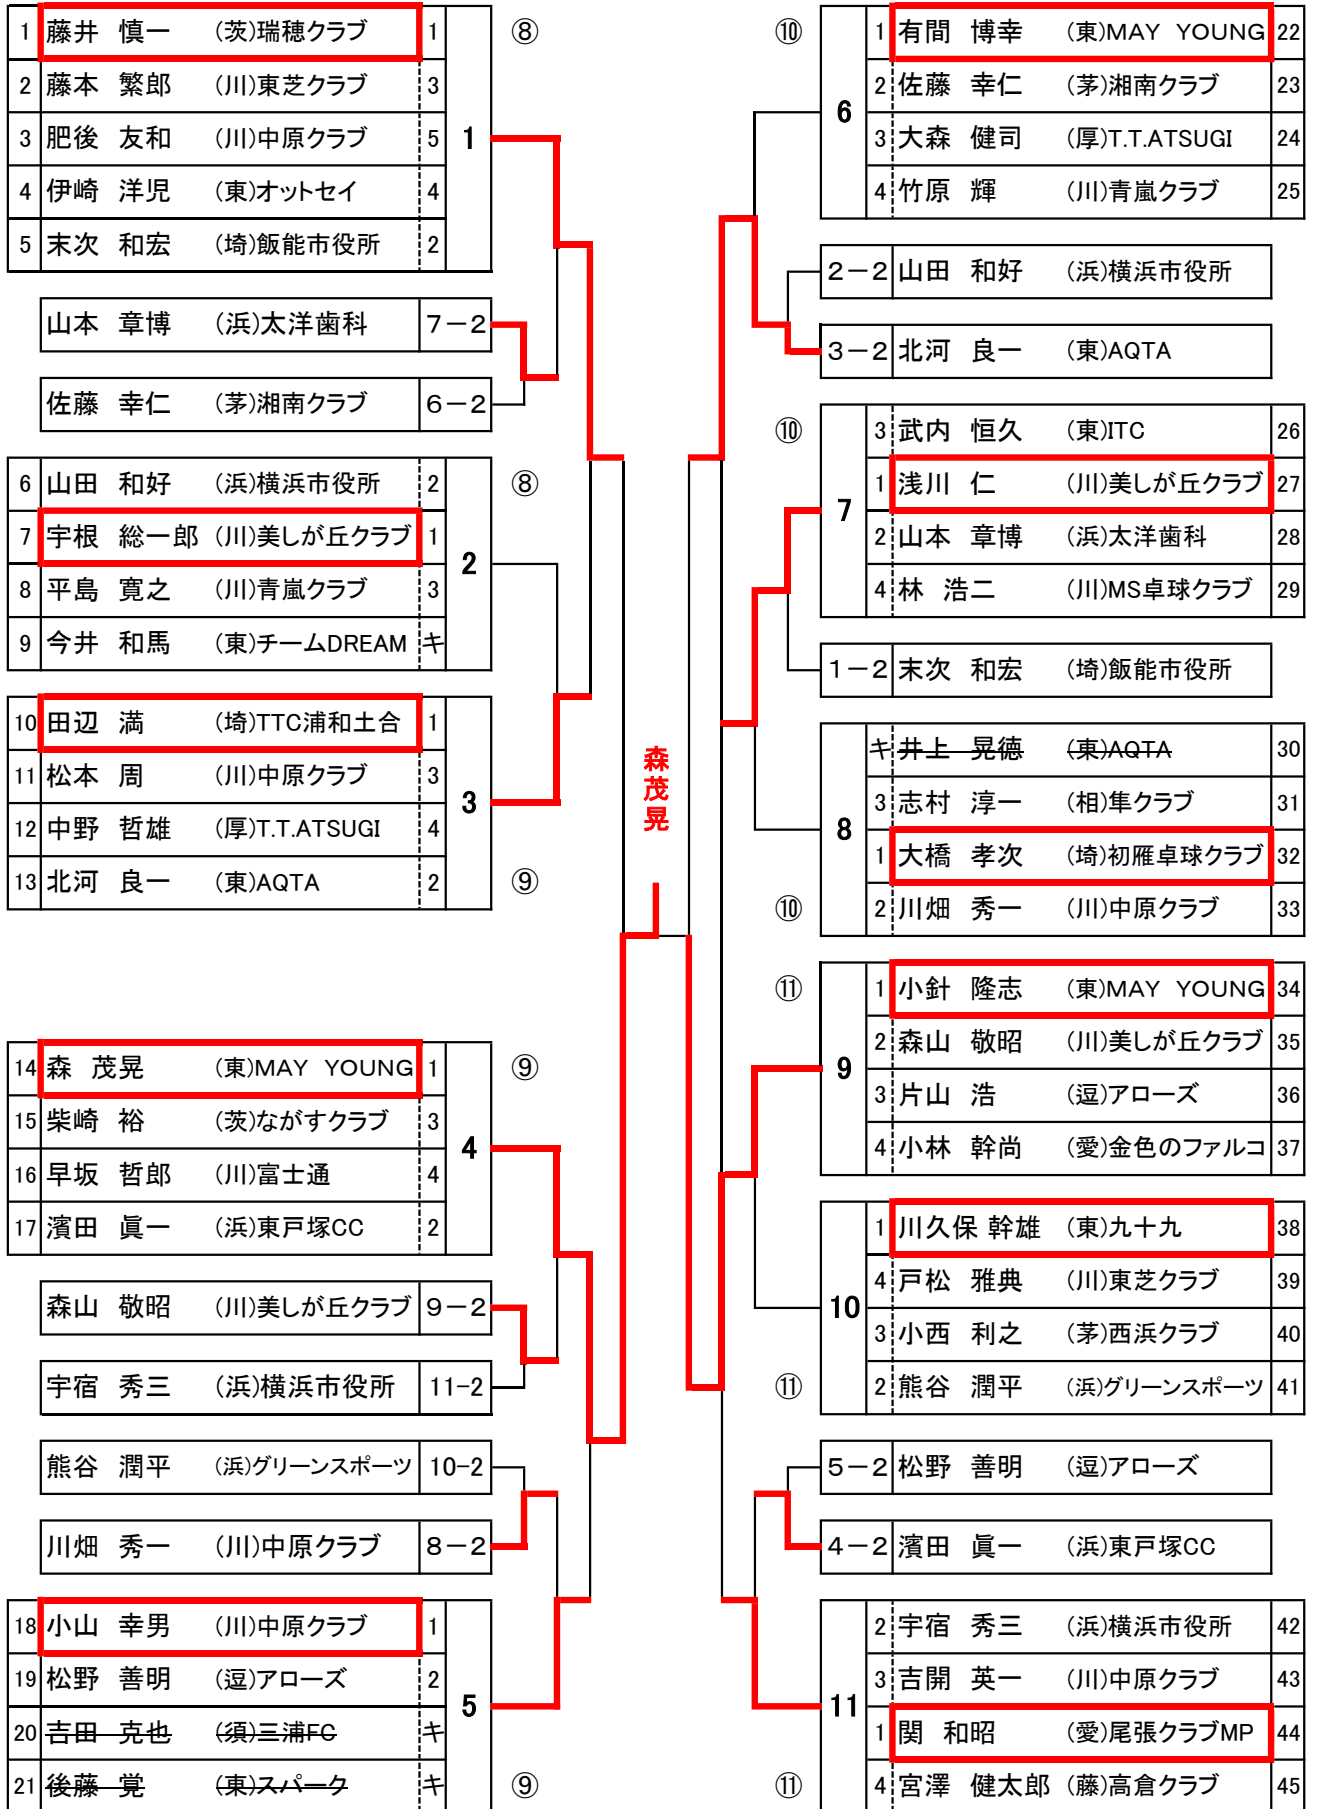

令和6年度 第7回神奈川マスターズ卓球選手権大会
(神奈川県卓球協会創立100周年記念大会)

日時 個人戦 令和6年8月17日(土)
団体戦 令和6年8月18日(日)

会場 カルッツかわさき
(川崎市スポーツ・文化総合センター)

第7回神奈川マスターズ卓球選手権大会(個人戦)

男子30歳以上

※入賞ベスト4

○内はコートNo.

1	伊藤 祐馬	(川)青嵐クラブ	1	①	②	1	湯澤 博貴	(東)SPOTTO	17	
2	桜井 貴史	(東)クラージュ	キ	1	伊藤祐馬	5	2	笹原 有史	(綾)アンカー	18
3	前田 崇宏	(浜)神奈川県庁	2			4	古川 聖	(川)中原クラブ	19	
4	宮内 良	(厚)レゾナック	3			3	山口 恭平	(浜)ベイチャレクラブ	20	
塚本 直人 (東)AKKODiS			6-2			2-2	佐藤 拓哉	(浜)チーム美豚		
笹原 有史 (綾)アンカー			5-2		1-2	前田 崇宏	(浜)神奈川県庁			
5	土肥 宏大	(東)卓腕倶楽部	1	2	伊藤祐馬	6	1	煤田 竜也	(川)梅屋敷卓球クラブ	21
6	村山 旭	(川)富士通	3			2	塚本 直人	(東)AKKODiS	22	
7	井上 雄輔	(須)浦郷卓球クラブ	4			3	今田 正澄	(浜)チーム美豚	23	
8	佐藤 拓哉	(浜)チーム美豚	2			①	③	4	渡部 真夏	(浜)結クラブ
松崎 拓也 (東)びんぼんず卓球クラブ			8-2			③	キ	両宮 浩司	(東)同球会	25
古谷田 和樹 (浜)ベイチャレクラブ			7-2			7	3	横溝 真太郎	(川)青嵐クラブ	26
古谷田 和樹 (浜)ベイチャレクラブ			7-2			2	2	古谷田 和樹	(浜)ベイチャレクラブ	27
松崎 拓也 (東)びんぼんず卓球クラブ			8-2			1	1	加藤 耕也	(浜)あいおいニッセイ同和損保	28
飯田 寛 (浜)ベイチャレクラブ			4-2			4-2	4-2	飯田 寛	(浜)ベイチャレクラブ	
古谷田 和樹 (浜)ベイチャレクラブ			7-2			3-2	3-2	石井 信行	(浜)さくらクラブ	
13	神倉 峻	(藤)高倉クラブ	キ	4	伊藤祐馬	8	1	伏見 龍将	(佐)UNI	29
14	豊泉 樹郎	(東)T&Tクラブ	1			4	小田 優	(小)開成クラブ	30	
15	中井 裕太	(川)中原クラブ	3			2	松崎 拓也	(東)びんぼんず卓球クラブ	31	
16	飯田 寛	(浜)ベイチャレクラブ	2			②	③	3	菅原 一樹	(川)富士通

男子40歳以上

※入賞ベスト4

○内はコートNo.

男子50歳以上

※入賞ベスト4

○内はコートNo.

男子60歳以上

※入賞ベスト4

○内はコートNo.

男子65歳以上

※入賞ベスト4

○内はコートNo.

男子70歳以上

※入賞ベスト4

○内はコートNo.

男子75歳以上