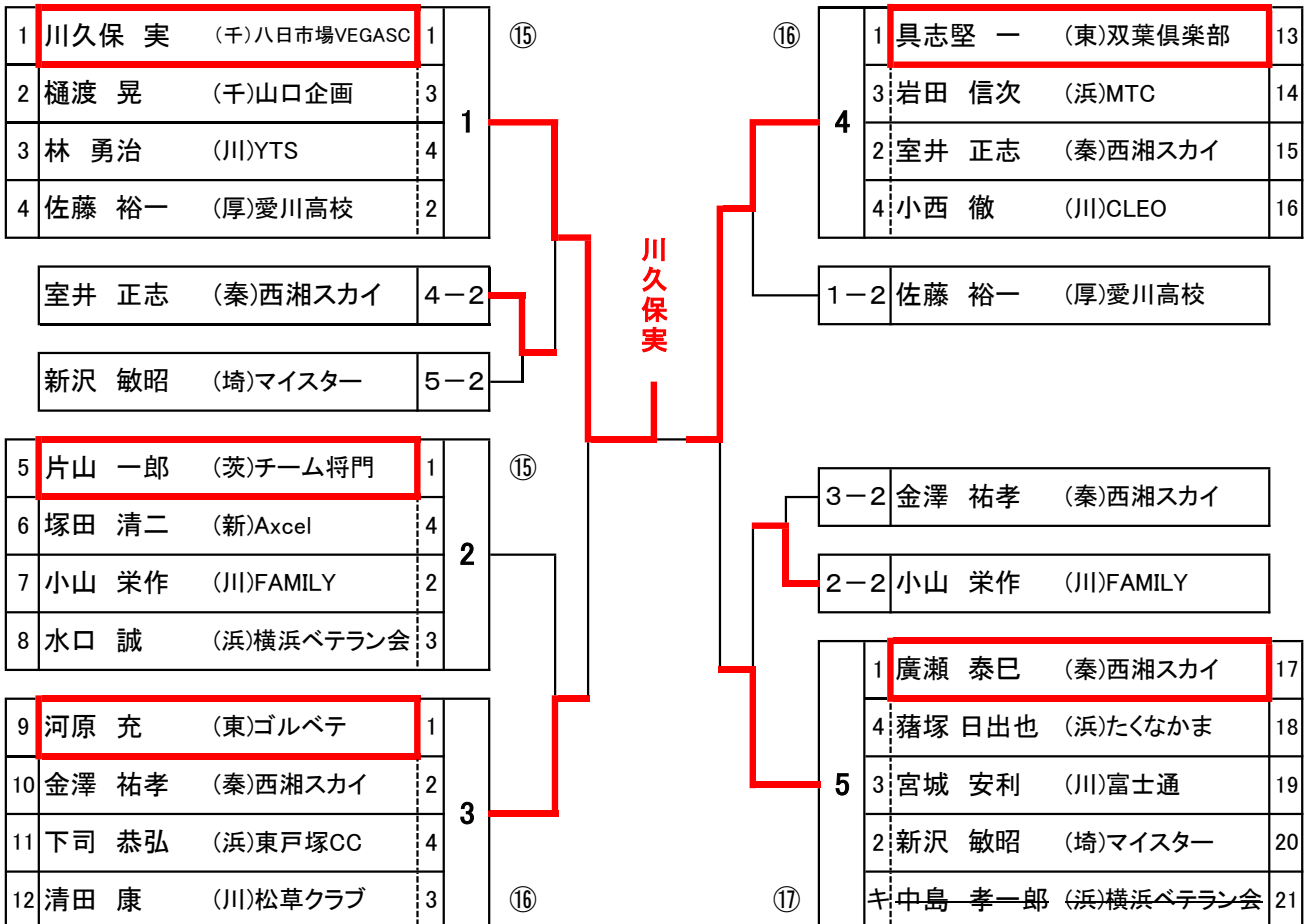

令和6年度 第7回神奈川マスターズ卓球選手権大会
(神奈川県卓球協会創立100周年記念大会)

日時 個人戦 令和6年8月17日(土)
団体戦 令和6年8月18日(日)

会場 カルッツかわさき
(川崎市スポーツ・文化総合センター)

第7回神奈川マスターズ卓球選手権大会(個人戦)

男子30歳以上

※入賞ベスト4

○内はコートNo.

1	伊藤 祐馬	(川)青嵐クラブ	1	①	②	1	湯澤 博貴	(東)SPOTTO	17	
2	桜井 貴史	(東)クラージュ	キ	1	伊藤祐馬	5	2	笹原 有史	(綾)アンカー	18
3	前田 崇宏	(浜)神奈川県庁	2			4	古川 聖	(川)中原クラブ	19	
4	宮内 良	(厚)レゾナック	3			3	山口 恭平	(浜)ベイチャレクラブ	20	
塚本 直人 (東)AKKODiS			6-2			2-2	佐藤 拓哉	(浜)チーム美豚		
笹原 有史 (綾)アンカー			5-2		1-2	前田 崇宏	(浜)神奈川県庁			
5	土肥 宏大	(東)卓腕倶楽部	1	2	伊藤祐馬	6	1	煤田 竜也	(川)梅屋敷卓球クラブ	21
6	村山 旭	(川)富士通	3			2	塚本 直人	(東)AKKODiS	22	
7	井上 雄輔	(須)浦郷卓球クラブ	4			3	今田 正澄	(浜)チーム美豚	23	
8	佐藤 拓哉	(浜)チーム美豚	2			①	③	4	渡部 真夏	(浜)結クラブ
松崎 拓也 (東)びんぼんず卓球クラブ			8-2			③	キ	両宮 浩司	(東)同球会	25
古谷田 和樹 (浜)ベイチャレクラブ			7-2			7	3	横溝 真太郎	(川)青嵐クラブ	26
古谷田 和樹 (浜)ベイチャレクラブ			7-2			2	2	古谷田 和樹	(浜)ベイチャレクラブ	27
松崎 拓也 (東)びんぼんず卓球クラブ			8-2			1	1	加藤 耕也	(浜)あいおいニッセイ同和損保	28
飯田 寛 (浜)ベイチャレクラブ			4-2			4-2	4-2	飯田 寛	(浜)ベイチャレクラブ	
古谷田 和樹 (浜)ベイチャレクラブ			7-2			3-2	3-2	石井 信行	(浜)さくらクラブ	
13	神倉 峻	(藤)高倉クラブ	キ	4	伊藤祐馬	8	1	伏見 龍将	(佐)UNI	29
14	豊泉 樹郎	(東)T&Tクラブ	1			4	小田 優	(小)開成クラブ	30	
15	中井 裕太	(川)中原クラブ	3			2	松崎 拓也	(東)びんぼんず卓球クラブ	31	
16	飯田 寛	(浜)ベイチャレクラブ	2			②	③	3	菅原 一樹	(川)富士通

男子40歳以上

※入賞ベスト4

○内はコートNo.

男子50歳以上

※入賞ベスト4

○内はコートNo.

男子60歳以上

※入賞ベスト4

○内はコートNo.

男子65歳以上

※入賞ベスト4

○内はコートNo.

男子70歳以上

※入賞ベスト4

○内はコートNo.

男子75歳以上