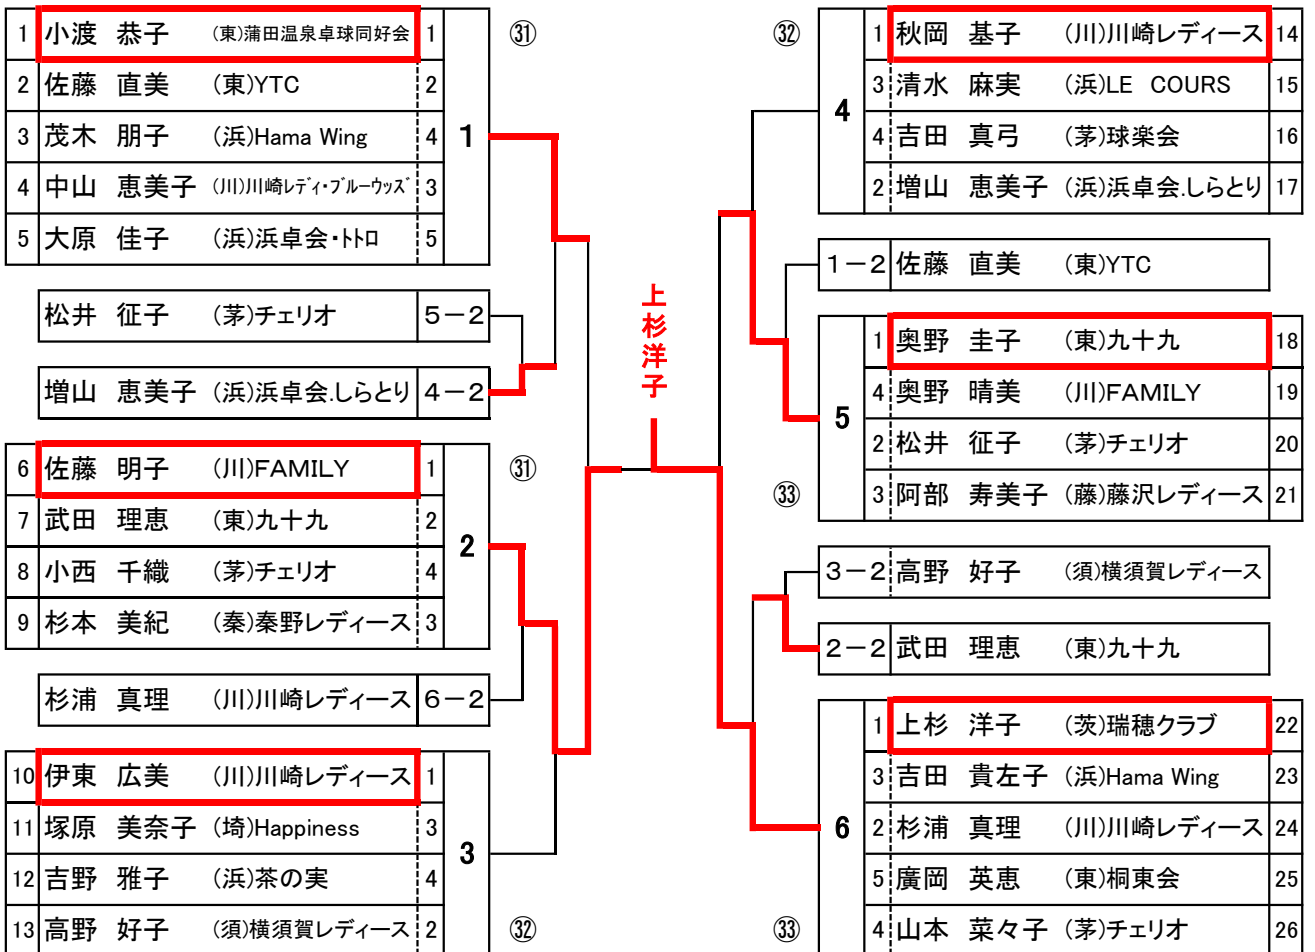

古谷 美桜

女子40歳以上

※入賞3位まで

○内はコートNo.

女子50歳以上

※入賞ベスト4

○内はコートNo.

女子60歳以上

※入賞ベスト4

(小体育室)

○内はコートNo.

女子65歳以上

※入賞3位まで

(小体育室)

○内はコートNo.

3位決定戦