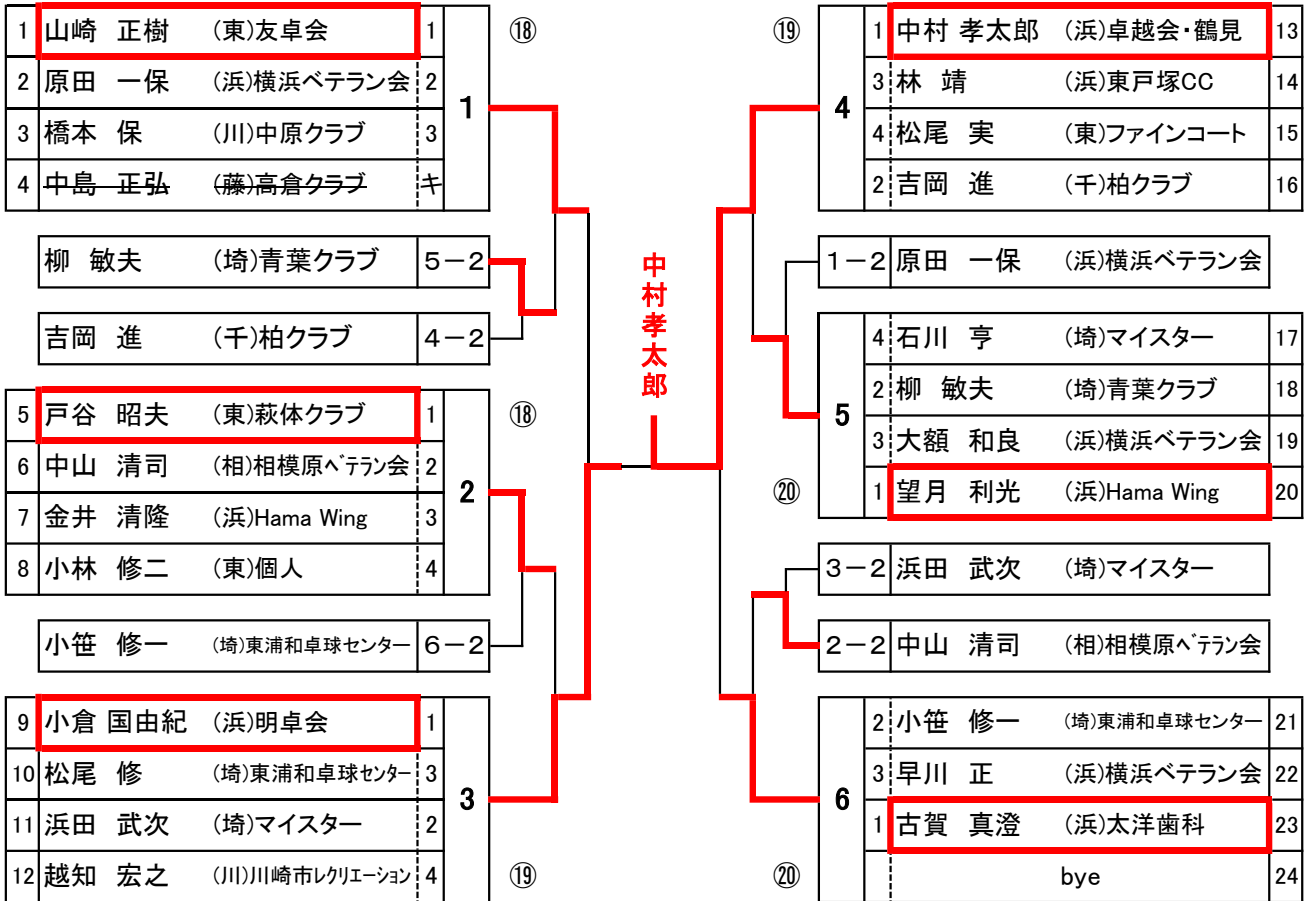

○内はコートNo.

男子65歳以上

※入賞ベスト4

○内はコートNo.

男子70歳以上

※入賞ベスト4

○内はコートNo.

男子75歳以上