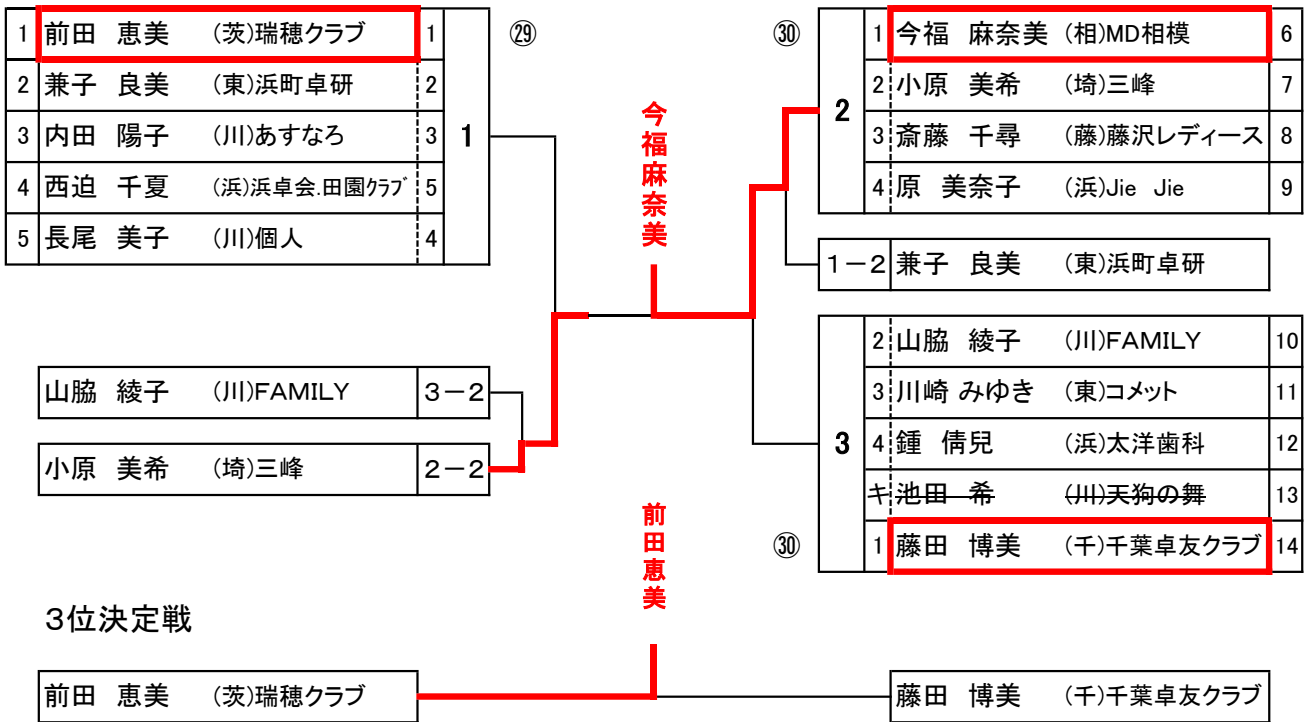

和田 紘一

女子30歳以上

※入賞2位まで

○内はコートNo.

1	亀澤 理穂	(東)住友電設(株)	1	1	㉗	1-2	佐藤 香織	(千)千葉卓球クラブ		2	㉘																																																																																
2	岡本 真奈	(川)FAMILY	3			3	茂木 静菜	(小)開成クラブ	5			4	内田 郁美	(山)NOVA	4	5	佐藤 香織	(千)千葉卓球クラブ	2							5 徳島 柚葉 (浜)太洋歯科												4 安藤 奈々 (川)梅屋敷卓球クラブ												2 佐藤 加望 (東)BRITZ												1 古谷 美桜 (埼)iruiru club												3 長田 由香里 (川)FAMILY												2-2 佐藤 加望 (東)BRITZ					
3	茂木 静菜	(小)開成クラブ	5			4	内田 郁美	(山)NOVA	4			5	佐藤 香織	(千)千葉卓球クラブ	2							5 徳島 柚葉 (浜)太洋歯科												4 安藤 奈々 (川)梅屋敷卓球クラブ												2 佐藤 加望 (東)BRITZ												1 古谷 美桜 (埼)iruiru club												3 長田 由香里 (川)FAMILY												2-2 佐藤 加望 (東)BRITZ									
4	内田 郁美	(山)NOVA	4			5	佐藤 香織	(千)千葉卓球クラブ	2									5 徳島 柚葉 (浜)太洋歯科												4 安藤 奈々 (川)梅屋敷卓球クラブ												2 佐藤 加望 (東)BRITZ												1 古谷 美桜 (埼)iruiru club												3 長田 由香里 (川)FAMILY												2-2 佐藤 加望 (東)BRITZ													
5	佐藤 香織	(千)千葉卓球クラブ	2									5 徳島 柚葉 (浜)太洋歯科												4 安藤 奈々 (川)梅屋敷卓球クラブ												2 佐藤 加望 (東)BRITZ												1 古谷 美桜 (埼)iruiru club												3 長田 由香里 (川)FAMILY												2-2 佐藤 加望 (東)BRITZ																			
						5 徳島 柚葉 (浜)太洋歯科																																																																																					
						4 安藤 奈々 (川)梅屋敷卓球クラブ																																																																																					
						2 佐藤 加望 (東)BRITZ																																																																																					
						1 古谷 美桜 (埼)iruiru club																																																																																					
						3 長田 由香里 (川)FAMILY																																																																																					
						2-2 佐藤 加望 (東)BRITZ																																																																																					

古谷 美桜

女子40歳以上

※入賞3位まで

○内はコートNo.

女子50歳以上

※入賞ベスト4

○内はコートNo.

女子60歳以上

※入賞ベスト4

(小体育室)

○内はコートNo.

女子65歳以上

※入賞3位まで

(小体育室)

○内はコートNo.

3位決定戦