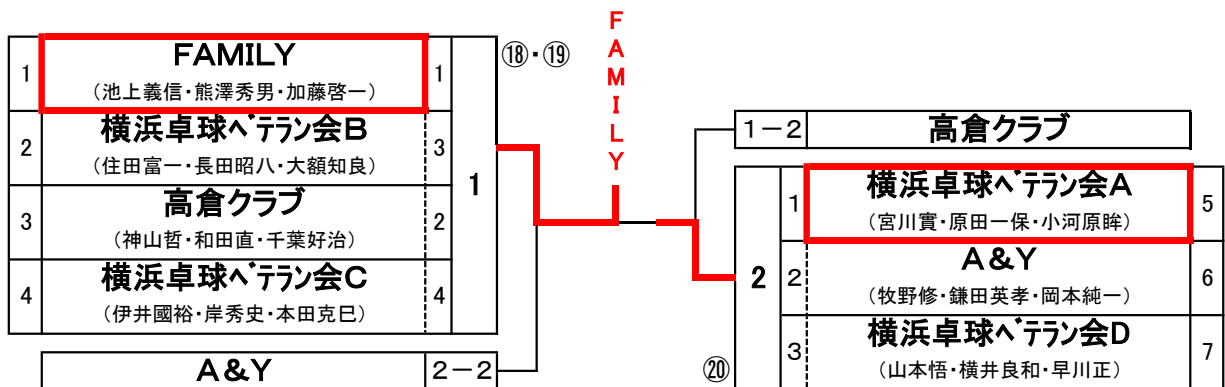

※第3回～4回 中止(新型コロナウイルス)

男子30歳以上

※表彰2位まで

○内はコートNo.

男子40歳以上

※表彰3位まで

男子50歳以上

※表彰ベスト4

男子60歳以上

※表彰3位まで

男子70歳以上(225歳以上統合)

※表彰2位まで

女子30歳以上(40歳以上統合)

※表彰3位まで

女子50歳以上

※表彰2位まで