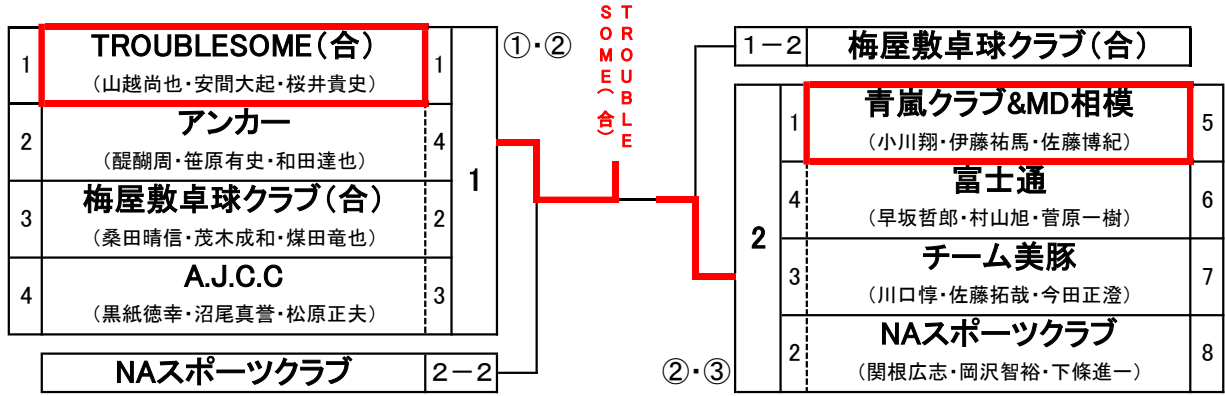

※第3回～4回 中止(新型コロナウイルス)

男子30歳以上

※表彰2位まで

○内はコートNo.

男子40歳以上

※表彰3位まで

男子50歳以上

※表彰ベスト4