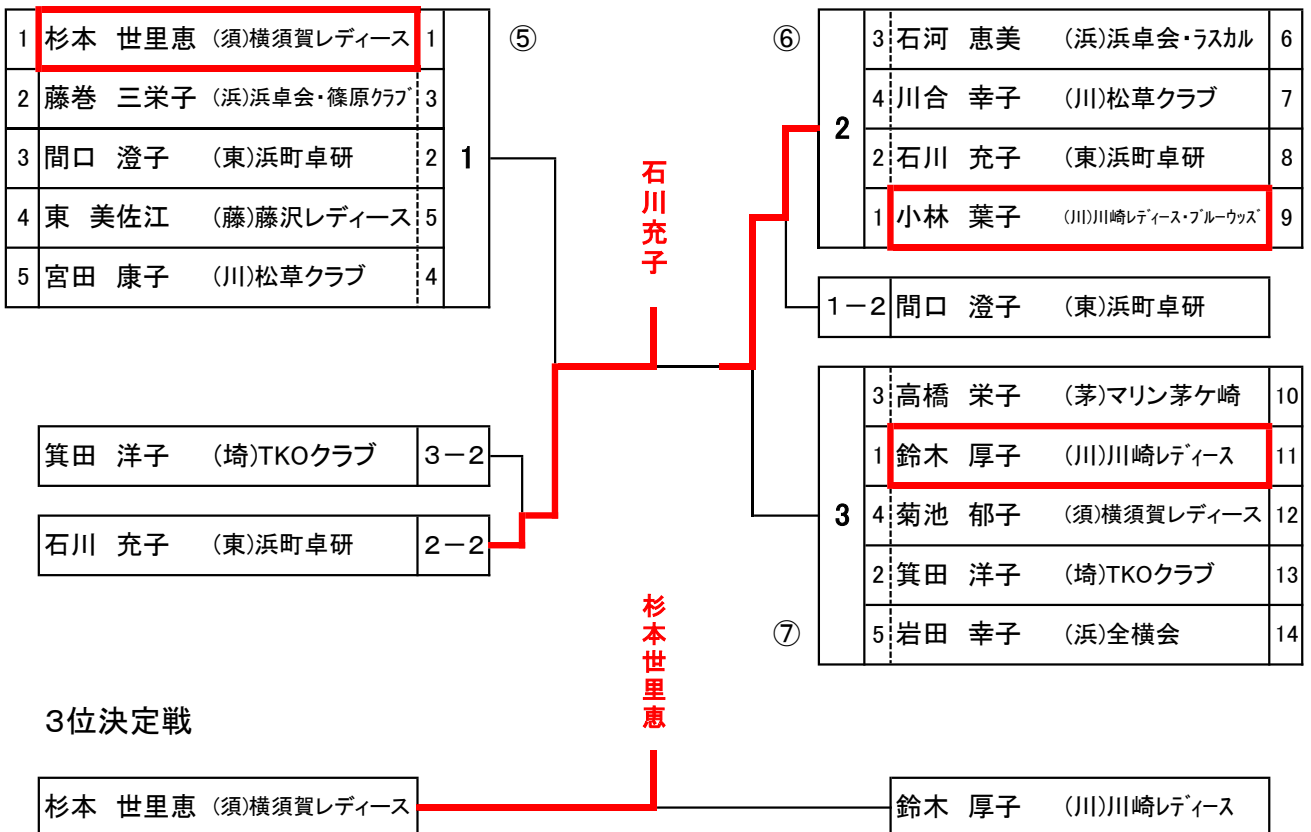

※入賞ベスト4

(小体育室)

○内はコートNo.

女子65歳以上

※入賞3位まで

(小体育室)

○内はコートNo.

3位決定戦

杉本 世里恵 (須)横須賀レディース

鈴木 厚子 (川)川崎レディース

女子70歳以上

※入賞ベスト4

(小体育室)

○内はコートNo.

1	北島 よし子 (東)卓精会	1	1	⑧	北島よし子	2	阿部 涼子 (浜)浜卓会.ひまわり	9		
2	滝澤 啓子 (川)FAMILY	2				1	⑨	3	永嶋 正子 (東)卓精会	10
3	崎濱 東己 (浜)太洋歯科	3				3	4	柴田 恵子 (浜)全横会	11	
4	尾子 朋子 (浜)浜卓会・わかば	4				4	3	森本 恵子 (浜)R&M	12	
阿部 涼子 (浜)浜卓会.ひまわり		3-2			1-2	滝澤 啓子 (川)FAMILY				
斉藤 正江 (東)卓精会		4-2			2-2	砥綿 利子 (千)流山クラブ				
5	砥綿 利子 (千)流山クラブ	2	2	⑧		1	横山 つや子 (川)川崎レディース	13		
6	佐々木 愛子 (東)冠雲クラブ	キ				4	2	斉藤 正江 (東)卓精会	14	
7	小倉 たか子 (浜)全横会	1				3	緑川 輝子 (浜)浜卓会.NEXT	15		
8	平野 紀美子 (浜)浜卓会・サザンクロス	3				4	宮野 多美子 (茅)マリン茅ヶ崎	16		