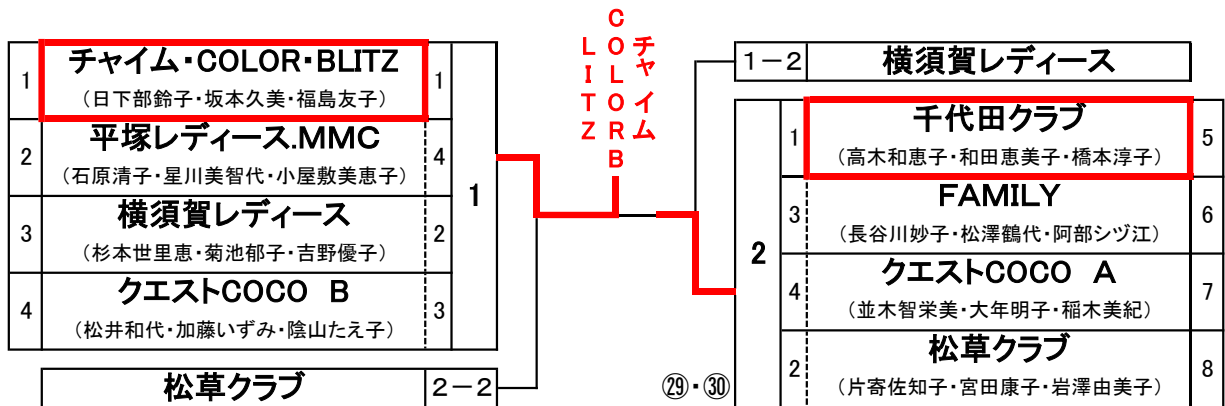

女子60歳以上

※表彰2位まで