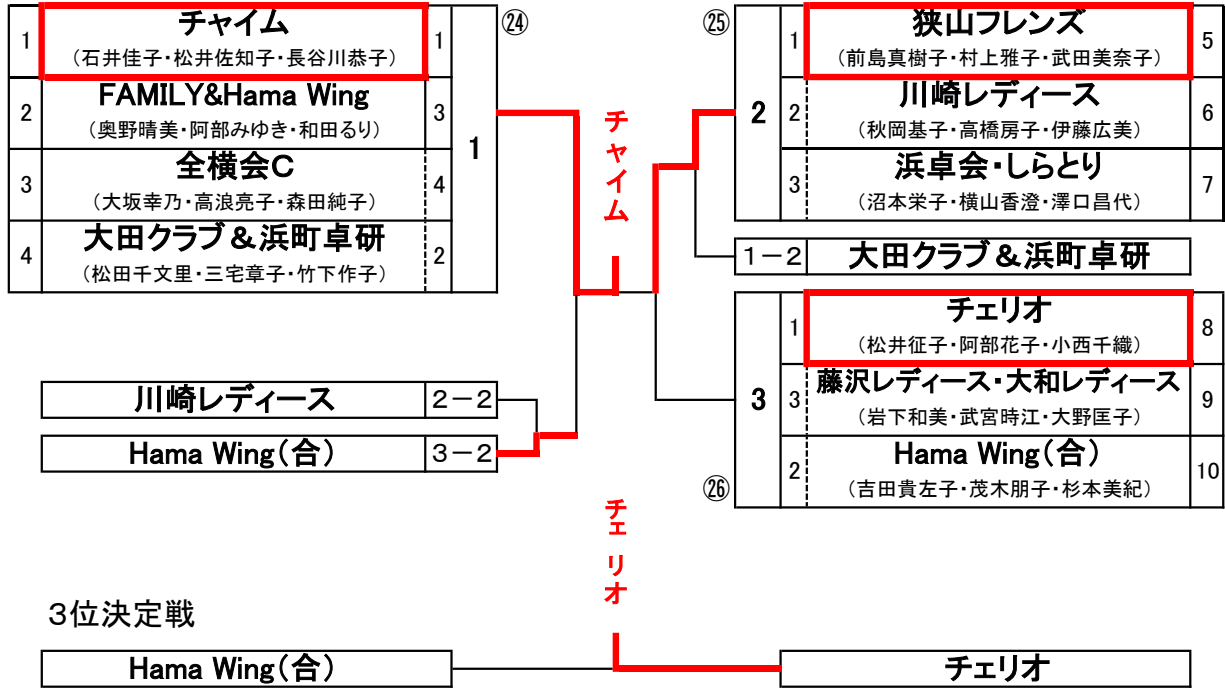

※第3回～4回 中止(新型コロナウイルス)

男子30歳以上

※表彰2位まで

○内はコートNo.

男子40歳以上

※表彰3位まで

男子50歳以上

※表彰ベスト4

男子60歳以上

※表彰3位まで

男子70歳以上(225歳以上統合)

※表彰2位まで

女子30歳以上(40歳以上統合)

※表彰3位まで

女子50歳以上

※表彰2位まで

女子60歳以上

※表彰2位まで

女子70歳以上(225歳以上統合)

※表彰2位まで