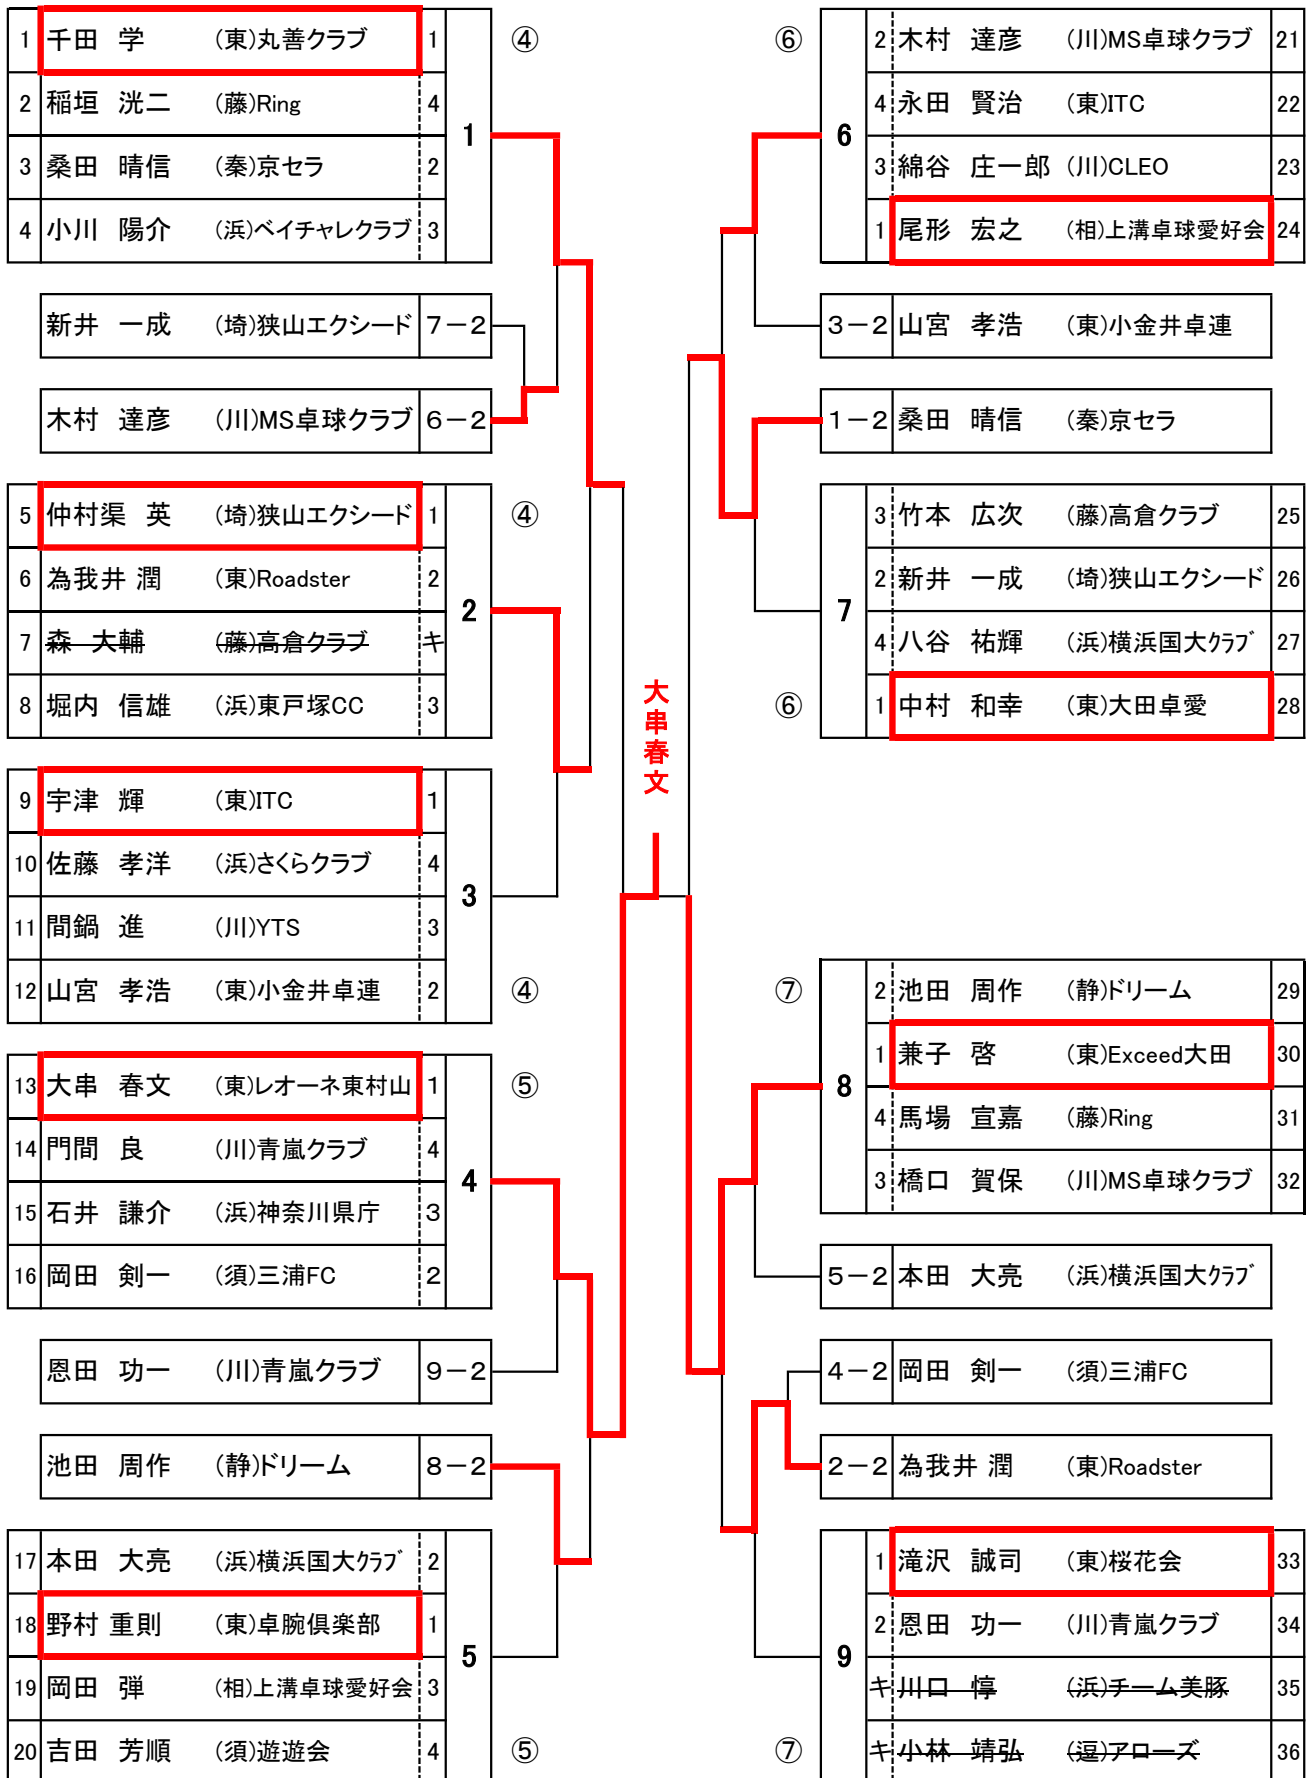

令和6年度 第7回神奈川マスターズ卓球選手権大会
(神奈川県卓球協会創立100周年記念大会)

日時 個人戦 令和6年8月17日(土)
団体戦 令和6年8月18日(日)

会場 カルッツかわさき
(川崎市スポーツ・文化総合センター)

第7回神奈川マスターズ卓球選手権大会(個人戦)

男子30歳以上

※入賞ベスト4

○内はコートNo.

1	伊藤 祐馬	(川)青嵐クラブ	1	①	②	1	湯澤 博貴	(東)SPOTTO	17	
2	桜井 貴史	(東)クラージュ	キ	1	伊藤祐馬	5	2	笹原 有史	(綾)アンカー	18
3	前田 崇宏	(浜)神奈川県庁	2			4	古川 聖	(川)中原クラブ	19	
4	宮内 良	(厚)レゾナック	3			3	山口 恭平	(浜)ベイチャレクラブ	20	
塚本 直人 (東)AKKODiS			6-2			2-2	佐藤 拓哉	(浜)チーム美豚		
笹原 有史 (綾)アンカー			5-2		1-2	前田 崇宏	(浜)神奈川県庁			
5	土肥 宏大	(東)卓腕倶楽部	1	2	伊藤祐馬	6	1	煤田 竜也	(川)梅屋敷卓球クラブ	21
6	村山 旭	(川)富士通	3			2	塚本 直人	(東)AKKODiS	22	
7	井上 雄輔	(須)浦郷卓球クラブ	4			3	今田 正澄	(浜)チーム美豚	23	
8	佐藤 拓哉	(浜)チーム美豚	2			①	③	4	渡部 真夏	(浜)結クラブ
松崎 拓也 (東)びんぼんず卓球クラブ			8-2			③	キ	両宮 浩司	(東)同球会	25
古谷田 和樹 (浜)ベイチャレクラブ			7-2			7	3	横溝 真太郎	(川)青嵐クラブ	26
古谷田 和樹 (浜)ベイチャレクラブ			7-2			2	2	古谷田 和樹	(浜)ベイチャレクラブ	27
松崎 拓也 (東)びんぼんず卓球クラブ			8-2			1	1	加藤 耕也	(浜)あいおいニッセイ同和損保	28
飯田 寛 (浜)ベイチャレクラブ			4-2			4-2	4-2	飯田 寛	(浜)ベイチャレクラブ	
古谷田 和樹 (浜)ベイチャレクラブ			7-2			3-2	3-2	石井 信行	(浜)さくらクラブ	
13	神倉 峻	(藤)高倉クラブ	キ	4	伊藤祐馬	8	1	伏見 龍将	(佐)UNI	29
14	豊泉 樹郎	(東)T&Tクラブ	1			4	小田 優	(小)開成クラブ	30	
15	中井 裕太	(川)中原クラブ	3			2	松崎 拓也	(東)びんぼんず卓球クラブ	31	
16	飯田 寛	(浜)ベイチャレクラブ	2			②	③	3	菅原 一樹	(川)富士通

男子40歳以上

※入賞ベスト4

○内はコートNo.

男子50歳以上

※入賞ベスト4

○内はコートNo.

男子60歳以上

※入賞ベスト4

○内はコートNo.

男子65歳以上

※入賞ベスト4

○内はコートNo.

男子70歳以上

※入賞ベスト4

○内はコートNo.

男子75歳以上