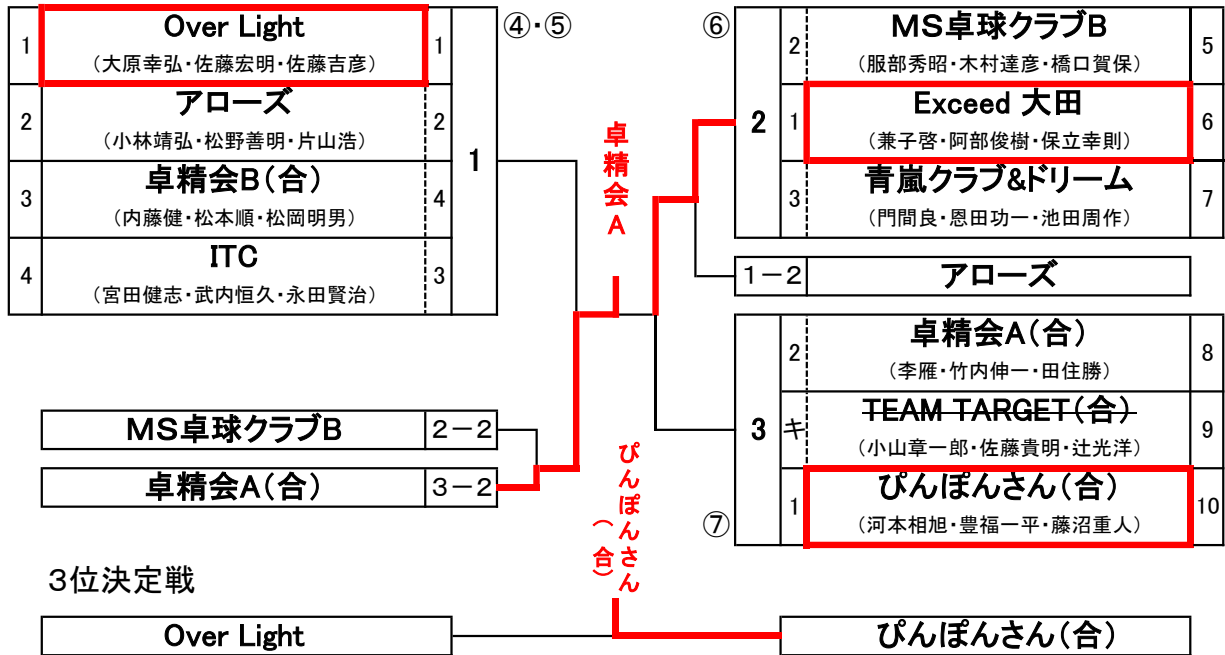

※第3回～4回 中止(新型コロナウイルス)

男子30歳以上

※表彰2位まで

○内はコートNo.

男子40歳以上

※表彰3位まで

男子50歳以上

※表彰ベスト4