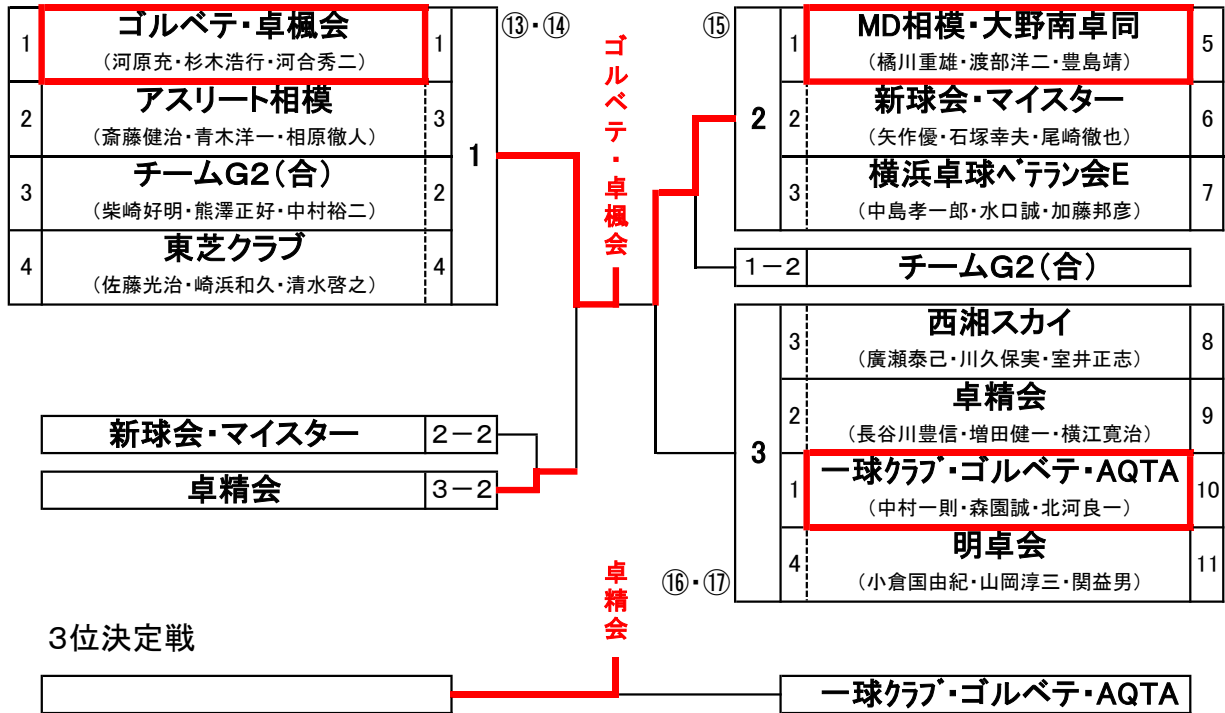

男子60歳以上

※表彰3位まで