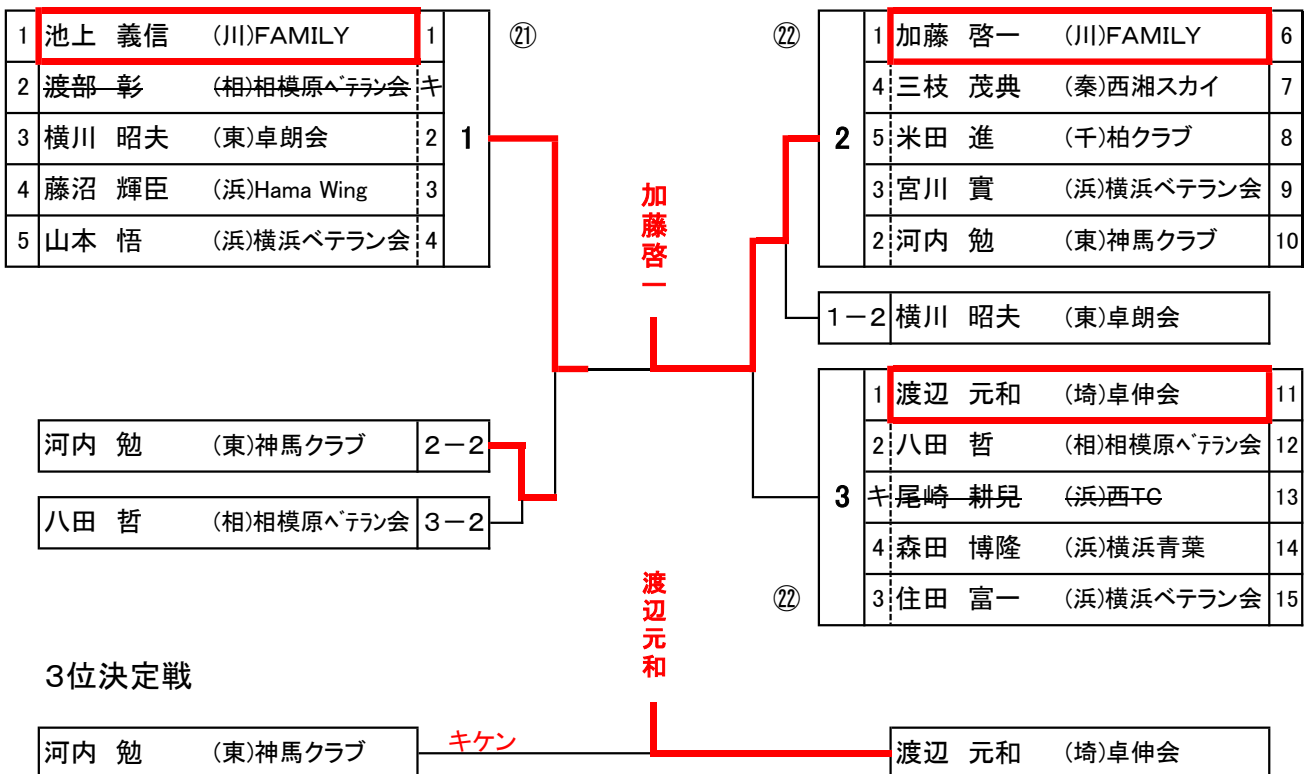

男子75歳以上

※入賞3位まで

○内はコートNo.